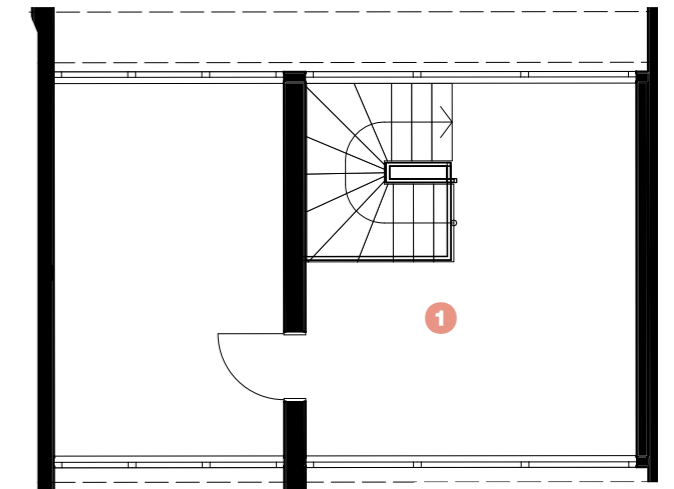

Wohnung A 0.3
Maisonette 5.5 Zimmer

Zimmer	5.5
Wohnfläche	174.4 m ²
Aussenfläche	40.2 m ²
Keller	12.5 m ²
Estrich	30.3 m ²

EG

1	Entrée	13.4 m ²
2	Korridor/Treppe	8.0 m ²
3	WC	2.6 m ²
4	Küche/Wohnen	41.1 m ²

1.OG

1	Korridor/Treppe	7.8 m ²
2	Dusche 1	5.3 m ²
3	Reduit	1.7 m ²
4	Zimmer 1	18.5 m ²

2.OG

1	Zimmer 2	23.7 m ²
2	Bad	6.2 m ²
3	Korridor	7.7 m ²
4	Dusche 2	5.3 m ²
5	Zimmer 4	16.8 m ²
6	Zimmer 3	16.4 m ²