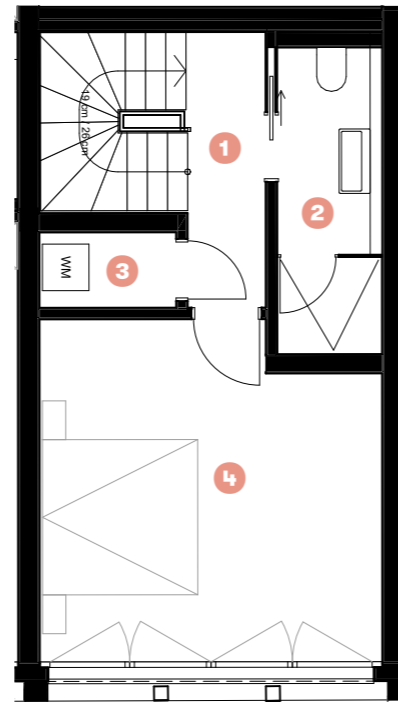

Wohnung A 0.3
Maisonette 5.5 Zimmer

Zimmer	5.5
Wohnfläche	174.4 m ²
Aussenfläche	40.2 m ²
Keller	12.5 m ²
Estrich	30.3 m ²

EG

1	Entrée	13.4 m ²
2	Korridor/Treppe	8.0 m ²
3	WC	2.6 m ²
4	Küche/Wohnen	41.1 m ²

1.OG

1	Korridor/Treppe	7.8 m ²
2	Dusche 1	5.3 m ²
3	Reduit	1.7 m ²
4	Zimmer 1	18.5 m ²

2.OG

1	Zimmer 2	23.7 m ²
2	Bad	6.2 m ²
3	Korridor	7.7 m ²
4	Dusche 2	5.3 m ²
5	Zimmer 4	16.8 m ²
6	Zimmer 3	16.4 m ²