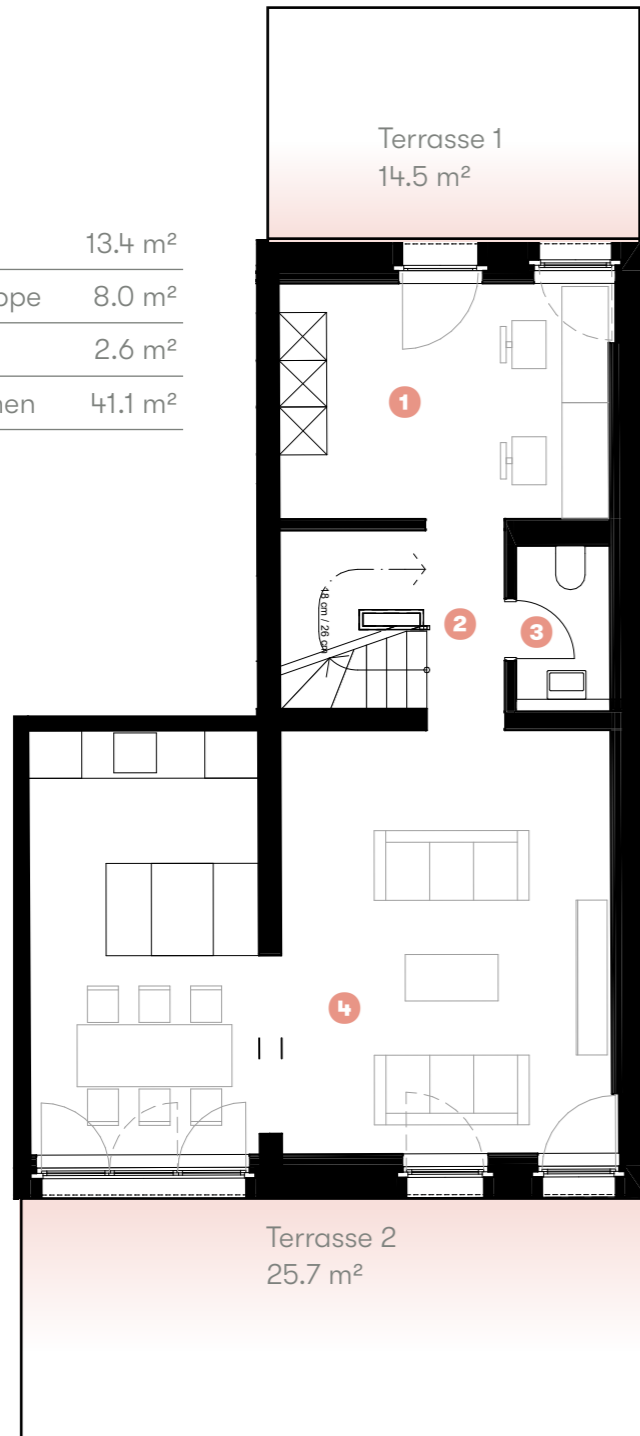

Wohnung A 0.3
Maisonette 5.5 Zimmer

Zimmer	5.5
Wohnfläche	174.4 m ²
Aussenfläche	40.2 m ²
Keller	12.5 m ²
Estrich	30.3 m ²

EG

1	Entrée	13.4 m ²
2	Korridor/Treppe	8.0 m ²
3	WC	2.6 m ²
4	Küche/Wohnen	41.1 m ²

1.OG

1	Korridor/Treppe	7.8 m ²
2	Dusche 1	5.3 m ²
3	Reduit	1.7 m ²
4	Zimmer 1	18.5 m ²

2.OG

1	Zimmer 2	23.7 m ²
2	Bad	6.2 m ²
3	Korridor	7.7 m ²
4	Dusche 2	5.3 m ²
5	Zimmer 4	16.8 m ²
6	Zimmer 3	16.4 m ²

3.OG

1	Estrich	30.3 m ²
---	---------	---------------------