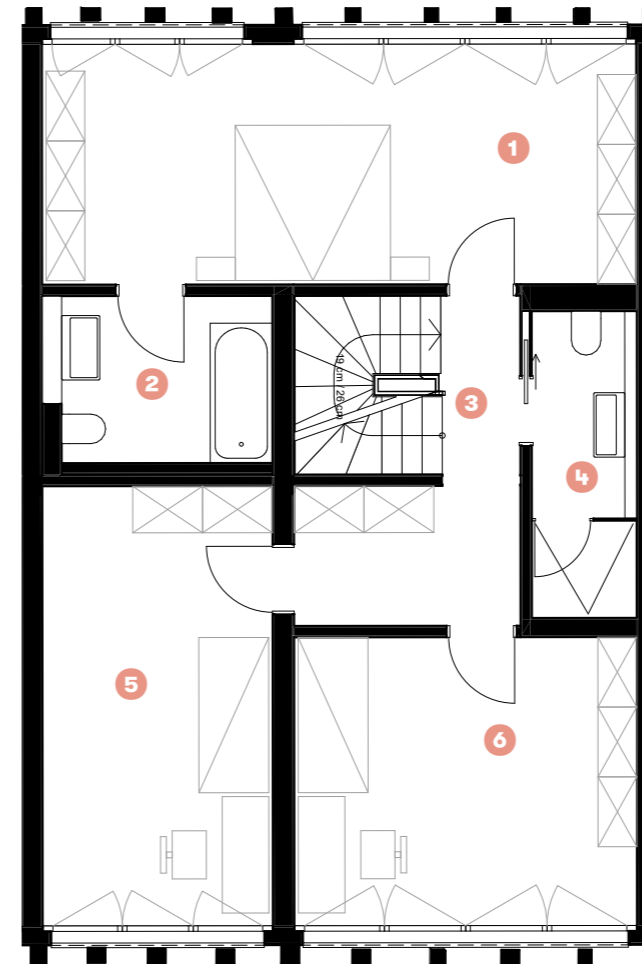

Wohnung A 0.3
Maisonette 5.5 Zimmer

Zimmer	5.5
Wohnfläche	174.4 m ²
Aussenfläche	40.2 m ²
Keller	12.5 m ²
Estrich	30.3 m ²

EG

1	Entrée	13.4 m ²
2	Korridor/Treppe	8.0 m ²
3	WC	2.6 m ²
4	Küche/Wohnen	41.1 m ²

1.OG

1	Korridor/Treppe	7.8 m ²
2	Dusche 1	5.3 m ²
3	Reduit	1.7 m ²
4	Zimmer 1	18.5 m ²

2.OG

1	Zimmer 2	23.7 m ²
2	Bad	6.2 m ²
3	Korridor	7.7 m ²
4	Dusche 2	5.3 m ²
5	Zimmer 4	16.8 m ²
6	Zimmer 3	16.4 m ²

3.OG

1	Estrich	30.3 m ²
---	---------	---------------------