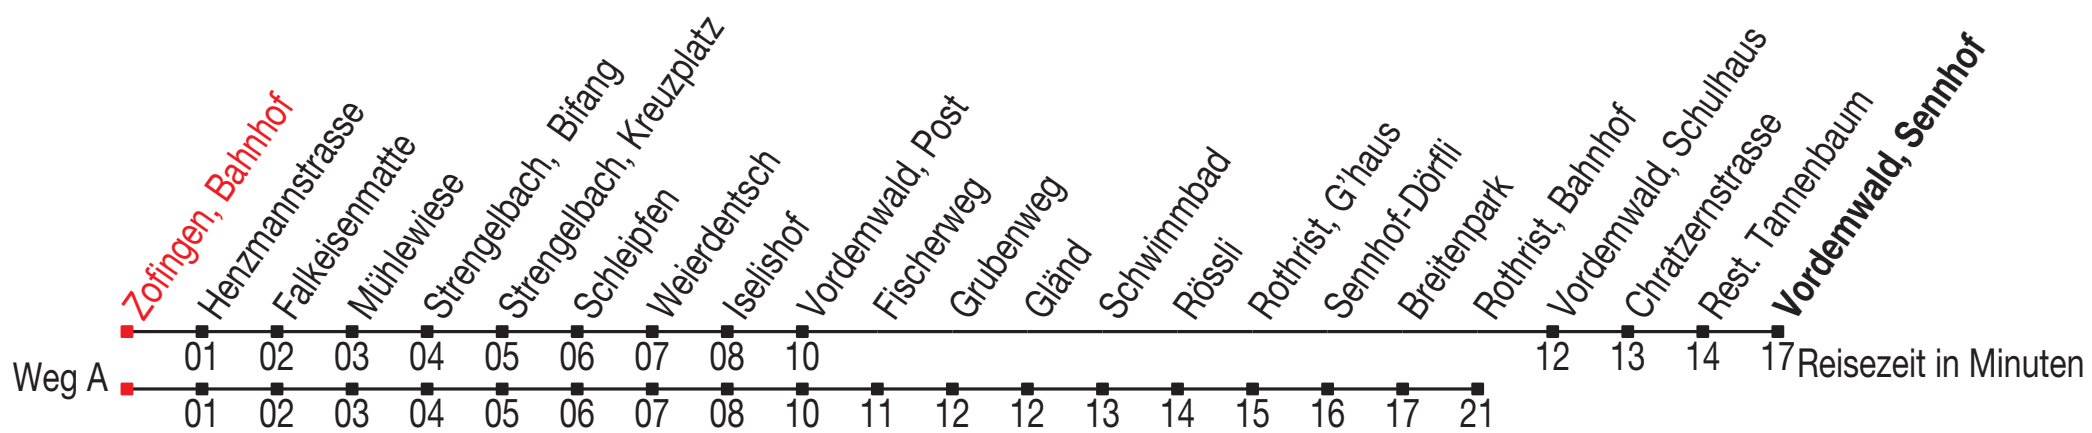

Abfahrtszeiten ab: Zofingen, Bahnhof

Gültig von 13.12.2020 bis 11.12.2021

6

Richtung: Vordemwald, Sennhof

Montag - Freitag

5	
6	06 16 ^C 36 ^A 46 ^C
7	06 16 ^C 36 ^A 46 ^C
8	06 36 ^A
9	06 36 ^A
10	06 36 ^A
11	06 36 ^A
12	06 36 ^A
13	06 36 ^A
14	06 36 ^A
15	06 36 ^A
16	06 36 ^A 51 ^C
17	06 21 ^C 36 ^A 51 ^C
18	06 21 ^C 36 ^A 51 ^C
19	06 36 ^A
20	06 36 ^C
21	06 ^C
22	06 ^B
23	06 ^B
0	06 ^B

Sonntag

5	
6	08
7	08
8	08
9	08
10	08
11	08
12	08
13	08
14	08
15	08
16	08
17	08
18	08
19	08
20	08
21	
22	06 ^B
23	06 ^B
0	06 ^B

Sonntagsfahrplan: 1. und 2. Januar, Karfreitag, Ostermontag, Auffahrt, Pfingstmontag, 1. August, 25. und 26. Dezember