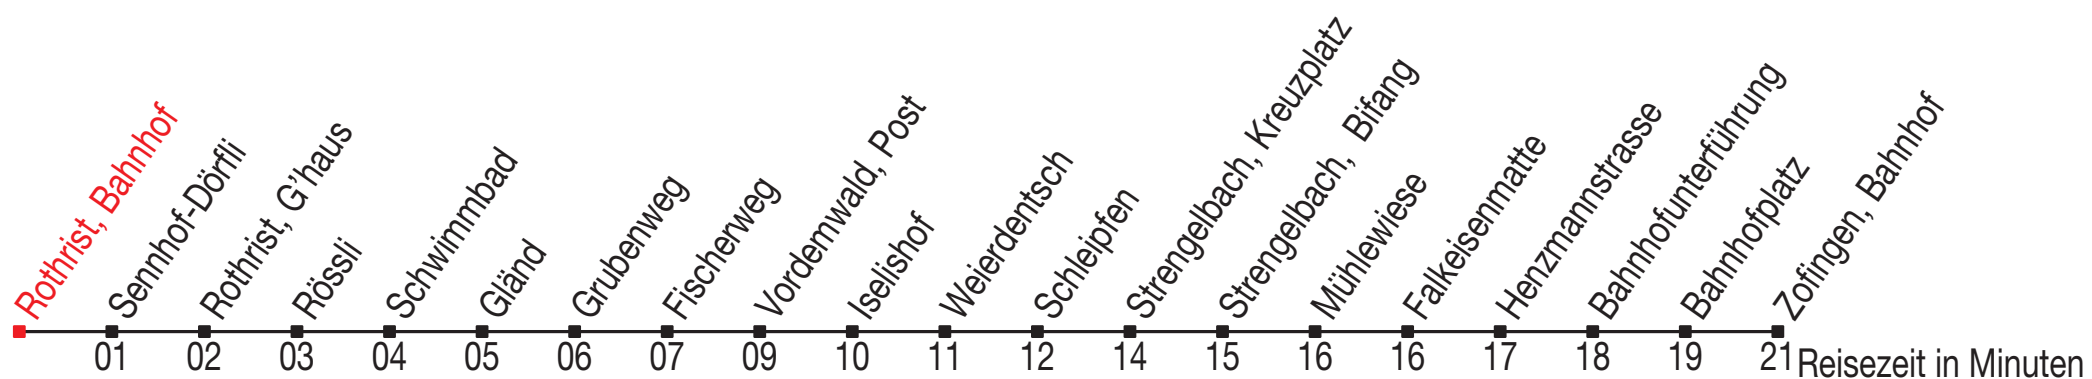

Abfahrtszeiten ab: Rothrist, Bahnhof

Gültig von 13.12.2020 bis 11.12.2021

6

Richtung: Zofingen, Bahnhof

Montag - Freitag

Samstag

Sonntag

Montag - Freitag		Samstag		Sonntag	
5		5			
6	01	6	01		
7	01	7	01		
8	01	8	01		
9	01	9	01		
10	01	10	01		
11	01	11	01		
12	01	12	01		
13	01	13	01		
14	01	14	01		
15	01	15	01		
16	01	16	01		
17	01	17	01		
18	01	18	01		
19	01	19	01		
20	01	20	01		
21		21			
22		22			

Sonntagsfahrplan: 1. und 2. Januar, Karfreitag, Ostermontag, Auffahrt, Pfingstmontag, 1. August, 25. und 26. Dezember

Aargau Verkehr AG
Kundenservice 0800 888 800,
kundenservice@aargauverkehr.ch
aargauverkehr.ch/betriebslage