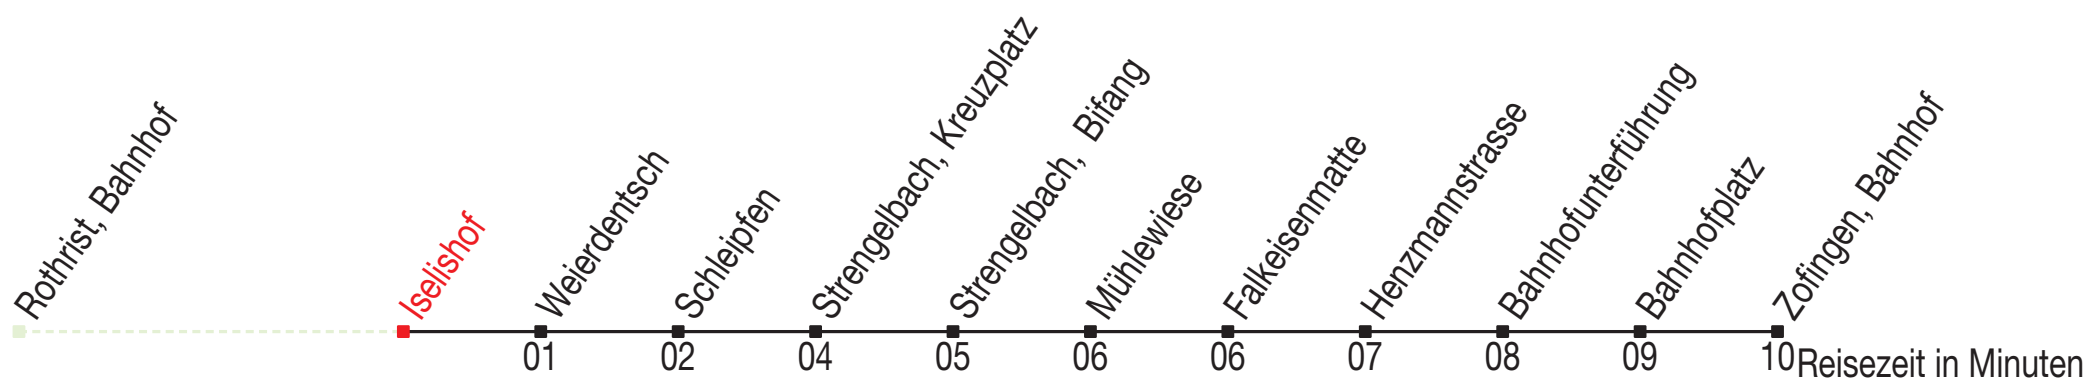

Abfahrtszeiten ab: Vordemwald, Iselishof

Gültig von 13.12.2020 bis 11.12.2021

6

Richtung: Zofingen, Bahnhof

Montag - Freitag		Samstag		Sonntag	
5	41 56	5		5	
6	11 27 41 57	6	11 41	6	41
7	11 27 41 57	7	11 41	7	41
8	11 41	8	11 41	8	41
9	11 41	9	11 41	9	41
10	11 41	10	11 41	10	41
11	11 41	11	11 41	11	41
12	11 41	12	11 41	12	41
13	11 41	13	11 41	13	41
14	11 41	14	11 41	14	41
15	11 41	15	11 41	15	41
16	11 41	16	11 41	16	41
17	02 11 32 41	17	11 41	17	41
18	02 11 32 41	18	11 41	18	41
19	02 11 41	19	11 41	19	41
20	11 41 47	20	11 41	20	41
21		21		21	
22		22		22	