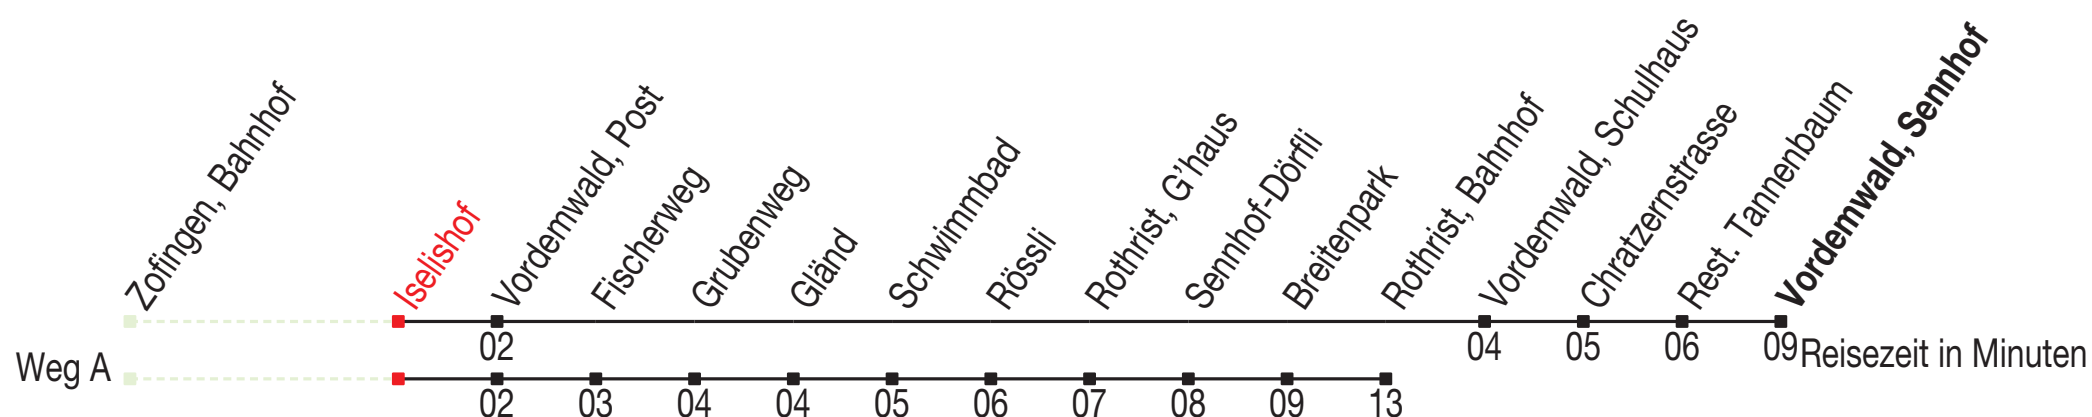

Abfahrtszeiten ab: Vordemwald, Iselishof

Gültig von 13.12.2020 bis 11.12.2021

6

Richtung: Vordemwald, Sennhof

Montag - Freitag

5	
6	14 24 ^B 44 ^A 54 ^B
7	14 24 ^B 44 ^A 54 ^B
8	14 44 ^A
9	14 44 ^A
10	14 44 ^A
11	14 44 ^A
12	14 44 ^A
13	14 44 ^A
14	14 44 ^A
15	14 44 ^A
16	14 44 ^A 59 ^B
17	14 29 ^B 44 ^A 59 ^B
18	14 29 ^B 44 ^A 59 ^B
19	14 44 ^A
20	14 44 ^B
21	14 ^B
22	

Samstag

5	
6	14 44 ^A
7	14 44 ^A
8	14 44 ^A
9	14 44 ^A
10	14 44 ^A
11	14 44 ^A
12	14 44 ^A
13	14 44 ^A
14	14 44 ^A
15	14 44 ^A
16	14 44 ^A
17	14 44 ^A
18	14 44 ^A
19	14 44 ^A
20	14 44 ^B
21	
22	

Sonntag

5	
6	16
7	16
8	16
9	16
10	16
11	16
12	16
13	16
14	16
15	16
16	16
17	16
18	16
19	16
20	16
21	
22	

Sonntagsfahrplan: 1. und 2. Januar, Karfreitag, Ostermontag, Auffahrt, Pfingstmontag, 1. August, 25. und 26. Dezember