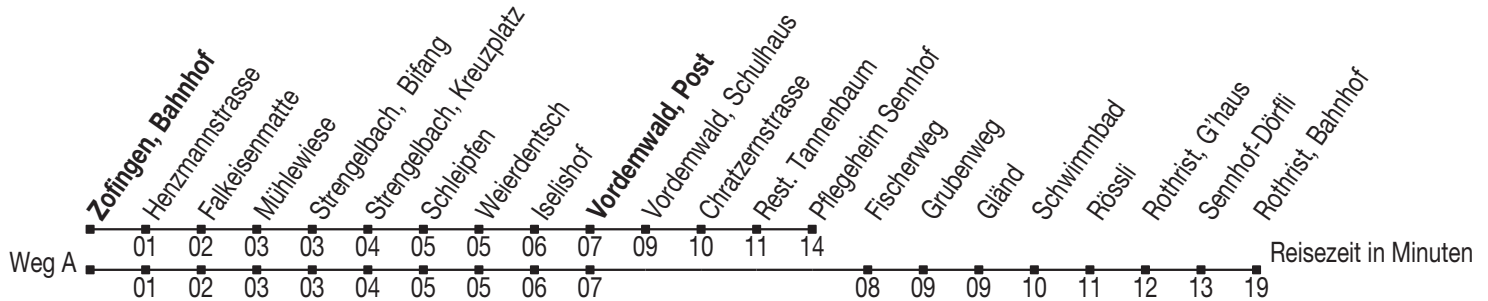

Abfahrtszeiten ab: Zofingen, Bahnhof

Gültig von 09.12.2018 bis 14.12.2019

öV-Live

6

Richtung: Vordemwald, Sennhof - Rothrist, Bahnhof

Montag - Freitag		Samstag		Sonntag	
5		5		5	
6	06 16 ^B _C 36 ^A 46 ^B _C	6	06 36 ^A	6	08
7	06 16 ^B _C 36 ^A 46 ^B _C	7	06 36 ^A	7	08
8	06 36 ^A	8	06 36 ^A	8	08
9	06 36 ^A	9	06 36 ^A	9	08
10	06 36 ^A	10	06 36 ^A	10	08
11	06 36 ^A	11	06 36 ^A	11	08
12	06 36 ^A	12	06 36 ^A	12	08
13	06 36 ^A	13	06 36 ^A	13	08
14	06 36 ^A	14	06 36 ^A	14	08
15	06 36 ^A	15	06 36 ^A	15	08
16	06 36 ^A 51 ^B _C	16	06 36 ^A	16	08
17	06 21 ^B _C 36 ^A 51 ^B _C	17	06 36 ^A	17	08
18	06 21 ^B _C 36 ^A 51 ^B _C	18	06 36 ^A	18	08
19	06 36 ^A	19	06 36 ^A	19	08
20	06 36 ^C	20	06 36 ^C	20	08
21	06 ^B _C	21		21	
22		22		22	

Sonntagsfahrplan: 1. und 2. Januar, Karfreitag, Ostermontag, Auffahrt, Pfingstmontag, 1. August, 25. und 26. Dezember

Samstagsfahrplan: Samstage sowie 24. und 31. Dezember

A=fährt Weg A **B**=nicht 24.12.18, 31.12. **C**=bis Vordemwald, Post