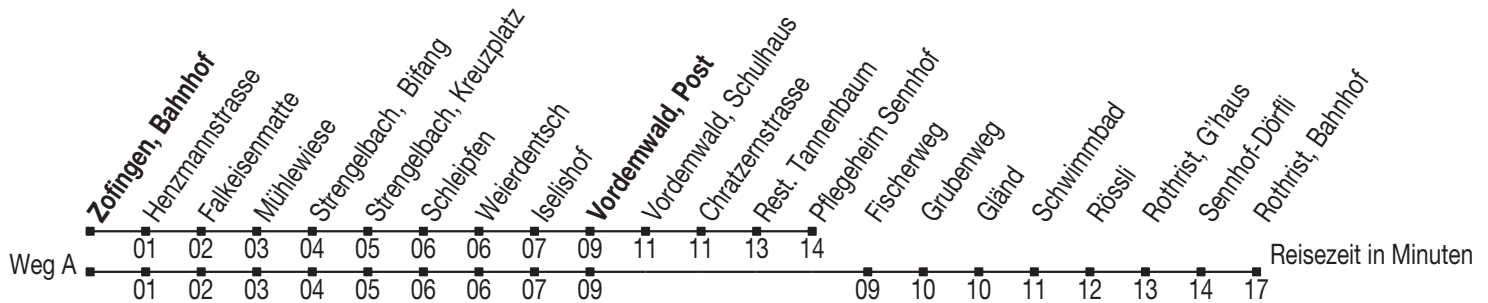

Abfahrtszeiten ab: Zofingen, Bahnhof

Gültig von 10.12.2017 bis 08.12.2018

öV-Live

6

Richtung: Vordemwald, Sennhof - Rothrist, Bahnhof

Montag - Freitag			Samstag			Sonntag		
5			5			5		
6	06	16 ^C 36 ^A 46 ^C	6	06	36 ^A	6	08	
7	06	16 ^C 36 ^A 46 ^C	7	06	36 ^A	7	08	
8	06	36 ^A	8	06	36 ^A	8	08	
9	06	36 ^A	9	06	36 ^A	9	08	
10	06	36 ^A	10	06	36 ^A	10	08	
11	06	36 ^A	11	06	36 ^A	11	08	
12	06	36 ^A	12	06	36 ^A	12	08	
13	06	36 ^A	13	06	36 ^A	13	08	
14	06	36 ^A	14	06	36 ^A	14	08	
15	06	36 ^A	15	06	36 ^A	15	08	
16	06	36 ^A 51 ^C	16	06	36 ^A	16	08	
17	06	21 ^C 36 ^A 51 ^C	17	06	36 ^A	17	08	
18	06	21 ^C 36 ^A 51 ^C	18	06	36 ^A	18	08	
19	06	36 ^A	19	06	36 ^A	19	08	
20	06	36 ^C	20	06	36 ^C	20	08	
21	06 ^C		21	06 ^B		21	06 ^B	
22	06 ^B		22	06 ^B		22	06 ^B	
23	06 ^B		23	06 ^B		23	06 ^B	
0	06 ^B		0	06 ^B		0	06 ^B	

Sonntagsfahrplan: 1. und 2. Januar, Karfreitag, Ostermontag, Auffahrt, Pfingstmontag, 1. August, 25. und 26. Dezember

Samstagsfahrplan: Samstage sowie 24. und 31. Dezember

A=fährt Weg A

B=Mit Burg-Taxi ab Standplatz Zofingen Bahnhof. Gültiger Fahrausweis erforderlich, ein Zuschlag wird im Taxi erhoben.