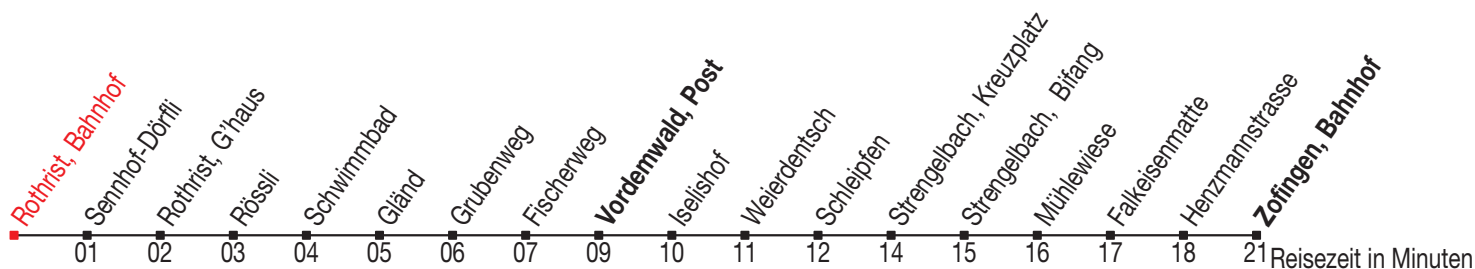

Abfahrtszeiten ab: Rothrist, Bahnhof

Gültig von 09.12.2018 bis 14.12.2019

öV-Live

6

Richtung: Vordemwald, Post - Zofingen, Bahnhof

Montag - Freitag

Samstag

Sonntag

Montag - Freitag		Samstag		Sonntag	
5		5			
6	01	6	01		
7	01	7	01		
8	01	8	01		
9	01	9	01		
10	01	10	01		
11	01	11	01		
12	01	12	01		
13	01	13	01		
14	01	14	01		
15	01	15	01		
16	01	16	01		
17	01	17	01		
18	01	18	01		
19	01	19	01		
20	01	20	01		
21		21			
22		22			

Sonntagsfahrplan: 1. und 2. Januar, Karfreitag, Ostermontag, Auffahrt, Pfingstmontag, 1. August, 25. und 26. Dezember

Samstagsfahrplan: Samstage sowie 24. und 31. Dezember

Aargau Verkehr AG (AVA)
Postfach 4331
5001 Aarau
062 832 83 00