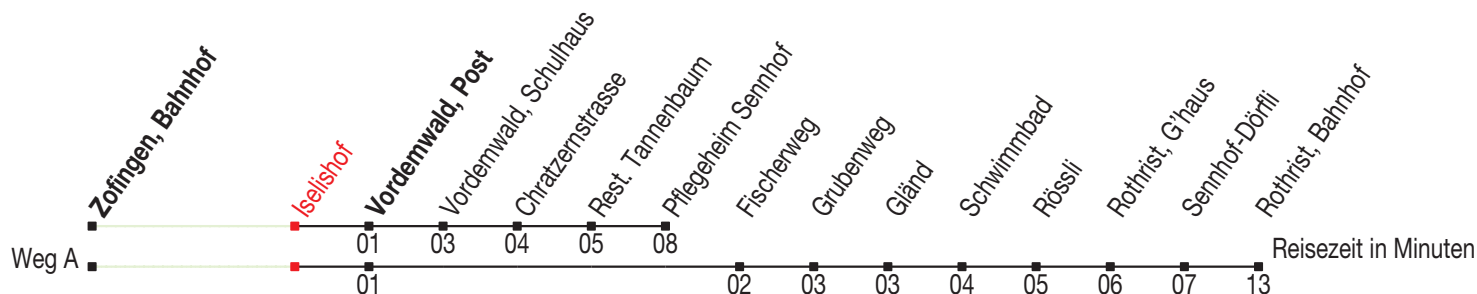

Abfahrtszeiten ab: Vordemwald, Iselishof

Gültig von 09.12.2018 bis 14.12.2019

öV-Live

6

Richtung: Vordemwald, Sennhof - Rothrist, Bahnhof

Montag - Freitag		Samstag		Sonntag	
5		5		5	
6	12 22 ^B _C 42 ^A 52 ^B _C	6	12 42 ^A	6	14
7	12 22 ^B _C 42 ^A 52 ^B _C	7	12 42 ^A	7	14
8	12 42 ^A	8	12 42 ^A	8	14
9	12 42 ^A	9	12 42 ^A	9	14
10	12 42 ^A	10	12 42 ^A	10	14
11	12 42 ^A	11	12 42 ^A	11	14
12	12 42 ^A	12	12 42 ^A	12	14
13	12 42 ^A	13	12 42 ^A	13	14
14	12 42 ^A	14	12 42 ^A	14	14
15	12 42 ^A	15	12 42 ^A	15	14
16	12 42 ^A 57 ^B _C	16	12 42 ^A	16	14
17	12 27 ^B _C 42 ^A 57 ^B _C	17	12 42 ^A	17	14
18	12 27 ^B _C 42 ^A 57 ^B _C	18	12 42 ^A	18	14
19	12 42 ^A	19	12 42 ^A	19	14
20	12 42 ^C	20	12 42 ^C	20	14
21	12 ^B _C	21		21	
22		22		22	

Sonntagsfahrplan: 1. und 2. Januar, Karfreitag, Ostermontag, Auffahrt, Pfingstmontag, 1. August, 25. und 26. Dezember

Samstagsfahrplan: Samstage sowie 24. und 31. Dezember

A=fährt Weg A B=nicht 24.12.18, 31.12. C=bis Vordemwald, Post