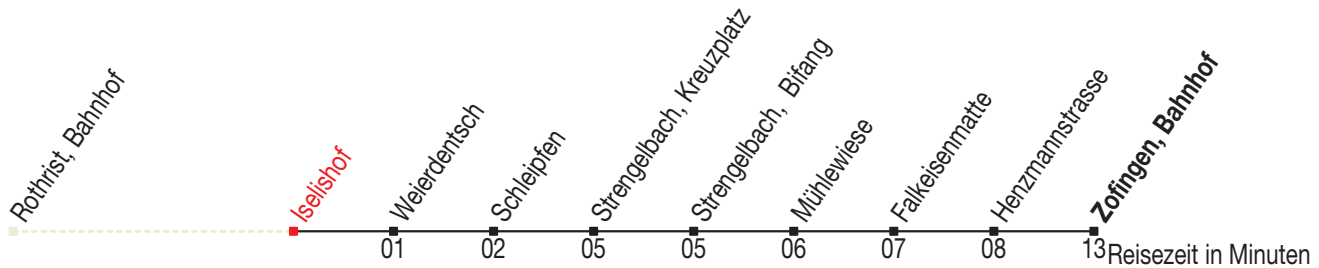

Abfahrtszeiten ab: Vordemwald, Iselishof

Gültig von 10.12.2017 bis 08.12.2018

öV-Live

6

Richtung: Zofingen, Bahnhof

Montag - Freitag		Samstag		Sonntag	
5	40 55	5		5	
6	10 25 40 55	6	10 40	6	40
7	10 25 40 55	7	10 40	7	40
8	10 40	8	10 40	8	40
9	10 40	9	10 40	9	40
10	10 40	10	10 40	10	40
11	10 40	11	10 40	11	40
12	10 40	12	10 40	12	40
13	10 40	13	10 40	13	40
14	10 40	14	10 40	14	40
15	10 40	15	10 40	15	40
16	10 40	16	10 40	16	40
17	00 10 30 40	17	10 40	17	40
18	00 10 30 40	18	10 40	18	40
19	10 40	19	10 40	19	40
20	10 40 45	20	10 40	20	40
21		21		21	
22		22		22	

Sonntagsfahrplan: 1. und 2. Januar, Karfreitag, Ostermontag, Auffahrt, Pfingstmontag, 1. August, 25. und 26. Dezember
 Samstagsfahrplan: Samstage sowie 24. und 31. Dezember