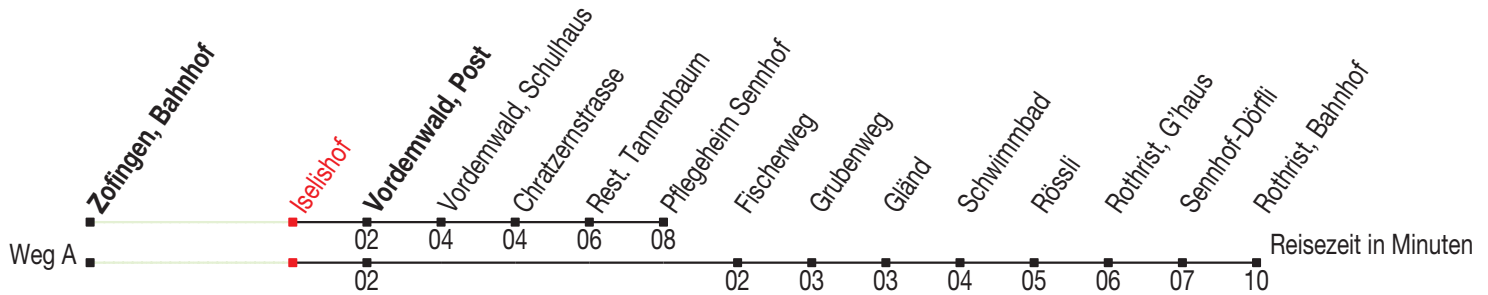

Abfahrtszeiten ab: Vordemwald, Iselishof

Gültig von 10.12.2017 bis 08.12.2018

öV-Live

6

Richtung: Vordemwald, Sennhof - Rothrist, Bahnhof

Montag - Freitag		Samstag		Sonntag	
5		5		5	
6	13 23 ^B 43 ^A 53 ^B	6	13 43 ^A	6	15
7	13 23 ^B 43 ^A 53 ^B	7	13 43 ^A	7	15
8	13 43 ^A	8	13 43 ^A	8	15
9	13 43 ^A	9	13 43 ^A	9	15
10	13 43 ^A	10	13 43 ^A	10	15
11	13 43 ^A	11	13 43 ^A	11	15
12	13 43 ^A	12	13 43 ^A	12	15
13	13 43 ^A	13	13 43 ^A	13	15
14	13 43 ^A	14	13 43 ^A	14	15
15	13 43 ^A	15	13 43 ^A	15	15
16	13 43 ^A 58 ^B	16	13 43 ^A	16	15
17	13 28 ^B 43 ^A 58 ^B	17	13 43 ^A	17	15
18	13 28 ^B 43 ^A 58 ^B	18	13 43 ^A	18	15
19	13 43 ^A	19	13 43 ^A	19	15
20	13 43 ^B	20	13 43 ^B	20	15
21	13 ^B	21		21	
22		22		22	

Sonntagsfahrplan: 1. und 2. Januar, Karfreitag, Ostermontag, Auffahrt, Pfingstmontag, 1. August, 25. und 26. Dezember

Samstagsfahrplan: Samstags sowie 24. und 31. Dezember

A=fährt Weg A B=bis Vordemwald, Post